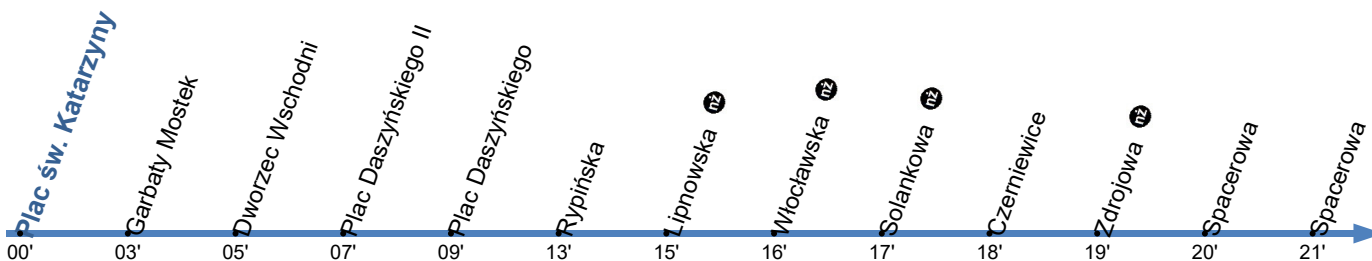

**19**Przystanek: **PLAC ŚW. KATARZYNY 03**

Ważny od: 01.04.2023

Kierunek: SPACEROWA

Numer przystanku: 20603

Trasa: PLAC ŚW. KATARZYNY - Plac św. Katarzyny - Sobieskiego - Żółkiewskiego - Most gen. E. Zawackiej - Łódzka - Zdrojowa - Włocławska -> SPACEROWA

Czas przejazdu/travel time/Reisezeit

**Poniedziałek - Piątek**

Godziny	5	6	7	8	9	10	11	12	13	14	15	16	17	18	19	20	21	22
Minuty	00	00	03	40	37	37	42	37	07	12	07	07	45	37	37 ^{ad}	37 ^{ad}	30 ^{ad}	30 ^{ad}
	30	30	33						37	37	37	37						